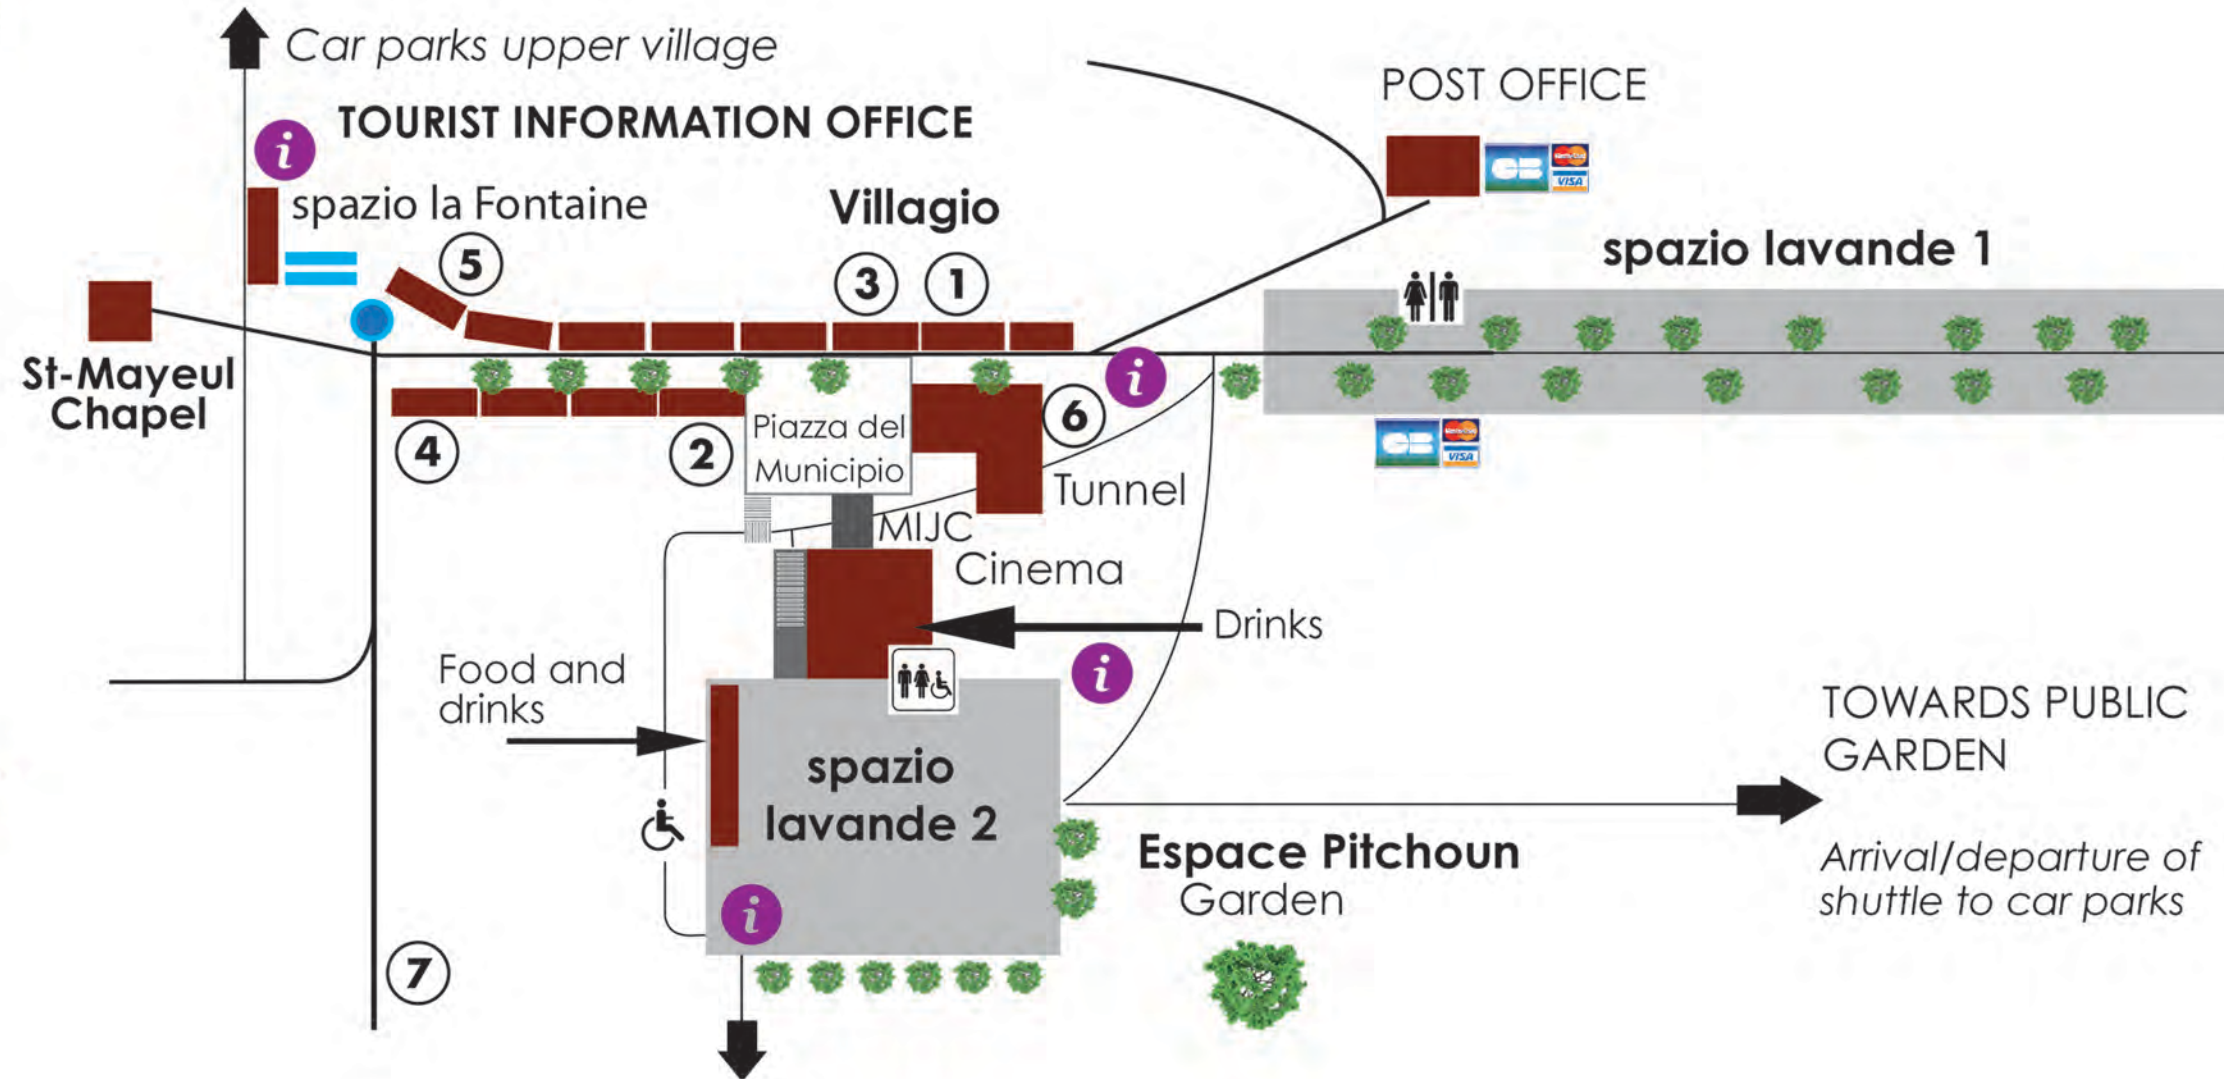

"La lumière des yeux"
Mostra fotografica dal club fotografico l'A.V.A.C.
sala espositiva sopra l'ufficio del turismo (13/07/19 al 21/07/19)

Bars, Restaurants et Restauration rapide dans le village

- ① - L'Oriental
- ② - Brasserie du plateau
- ③ - Le P'tit Resto
- ④ - Le Régal
- ⑤ - Le Palais d'Or
- ⑥ - La Maison de Marius
- ⑦ - Musée de la lavande

Restauration Spazio lavande 2

- La Buvette salle polyvalente est tenue par L'Amicale des Pompiers de Valensole
- Le Petit Testard
- Le Vésuve
- Pizza Bus
- Le Chamanon
- La Popotte des Mamans

Renseignements :
Bureau de l'OT Valensole et point info sur la fête
Tél : 04 92 74 90 02